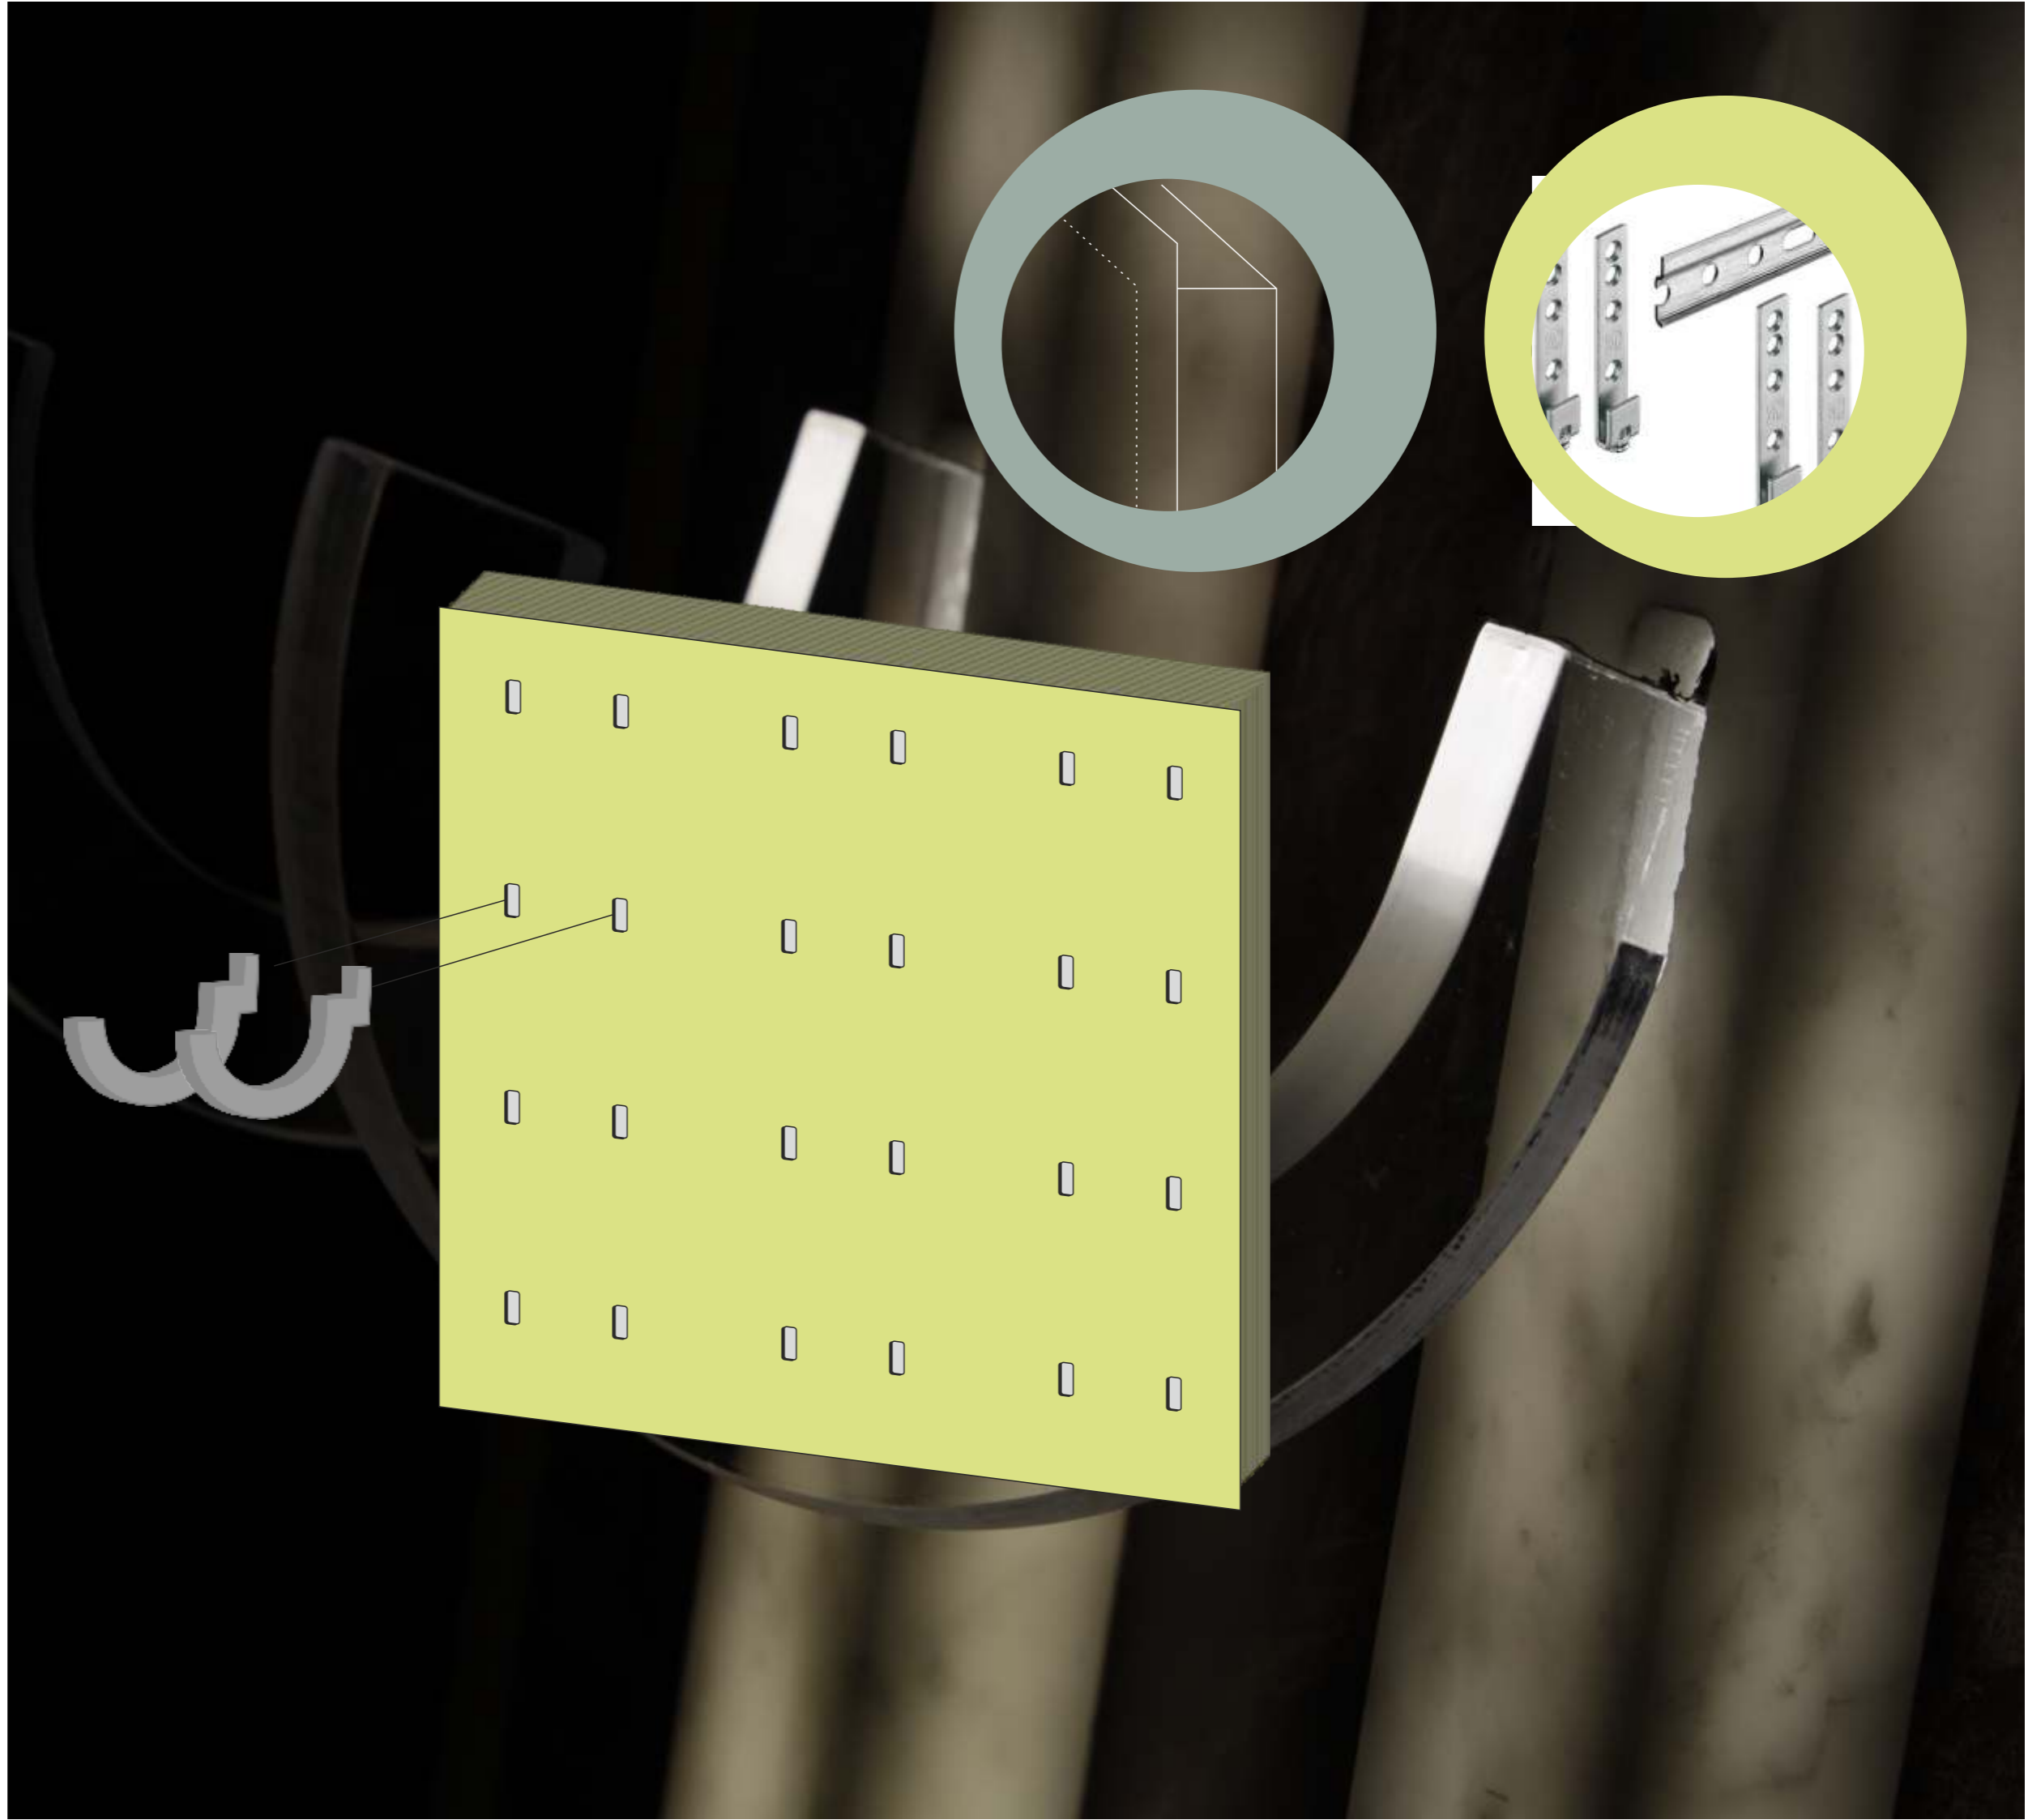

Stile stucco veneziano incerato
Venetian plaster style waxed

Doratura in foglia oro
Gold leaf gilding

Acciaio satinato o lucido
Satin or polished steel